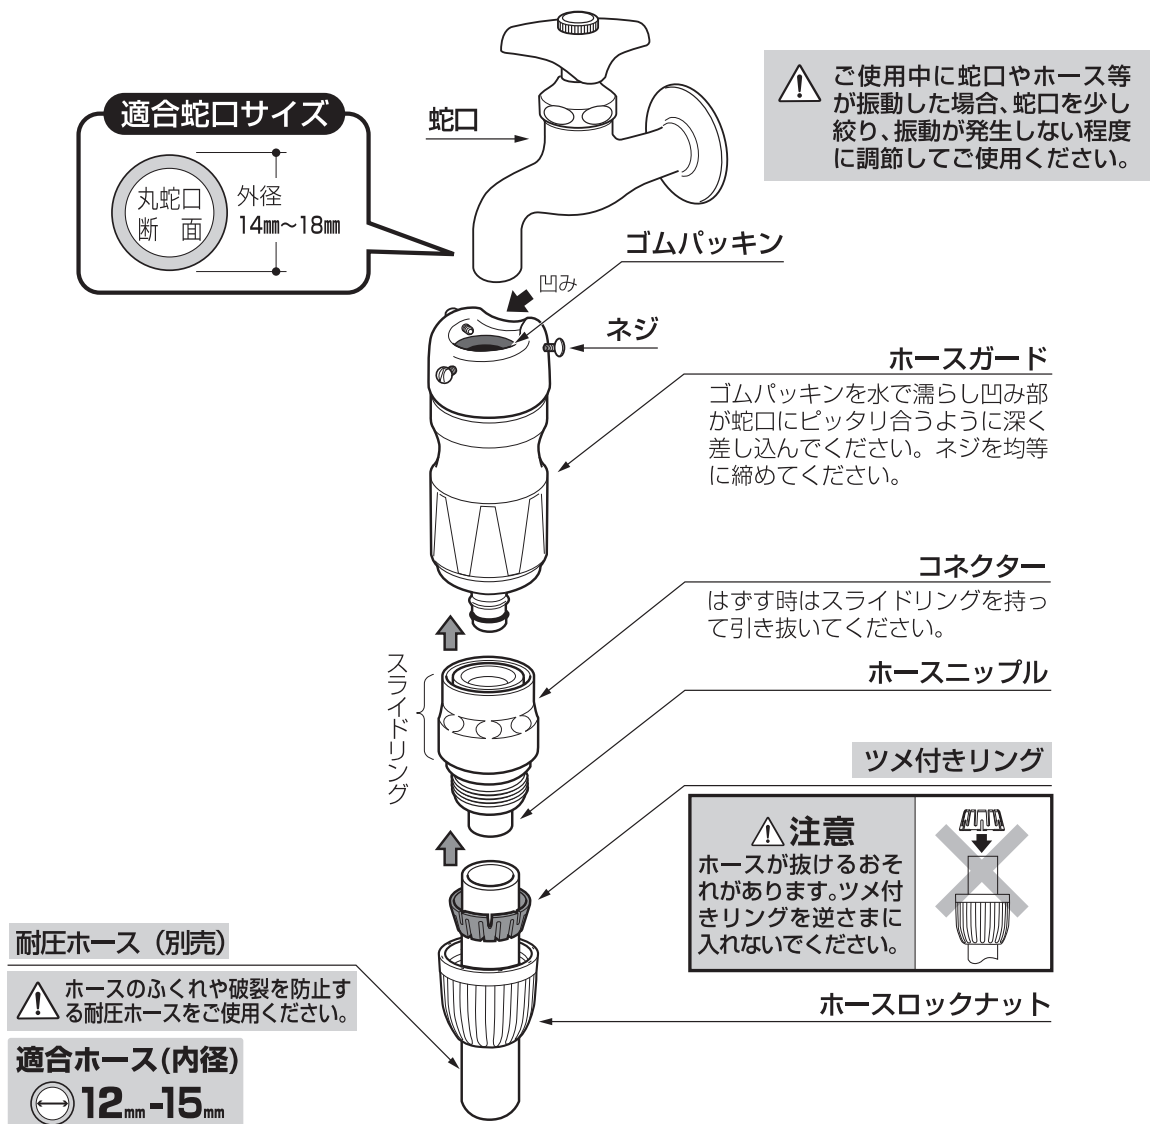

注意

●本品は一般家庭での屋外散水用です。それ以外の目的には使用しないでください。●万一の水漏れを考え、水漏れによって支障がある場所では使用しないでください。●改造しないでください。●ご使用中に蛇口やホース等が振動した場合は蛇口をしぼって振動が発生しないようにしてご使用ください。

破損による水漏れのおそれがあります

●使用後は必ず蛇口を閉め、製品およびホース内の水抜きをしてください。●凍結破損防止のため、製品内部の水を十分に抜いてください。●プラスチック部分には洗剤、油、ワックス、シンナー、ベンジン等が付着しないようにしてください。●全自動洗濯機、食器洗い機などの給排水が自動の機器に使用しないでください。

故障のおそれがあります

●藻や砂などが製品内部に入らないようにしてください。

- ホースの先端で水を止めても、内蔵された減圧弁により、ホースには0.2MPa(2.0kgf/cm²)以下の水圧しか作用しない為にホースが抜けたり破れたりしません。

製品仕様

最大使用可能水圧：0.7MPa(7kgf/cm²)
原料樹脂：ABS樹脂、ポリカーボネート、ポリアセタール、ガラス繊維入ポリアセタール
金属材料：ステンレス ゴム材料：EPDM