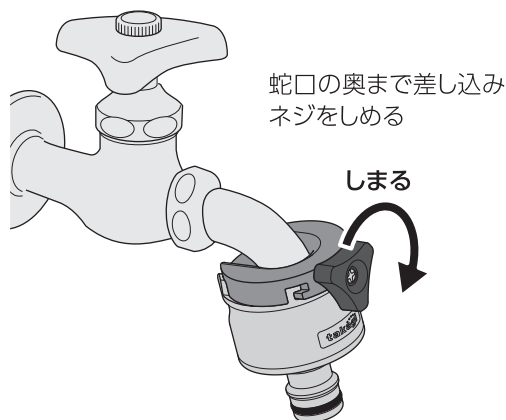

注意

- 本品は一般家庭での屋外散水用です。それ以外の目的には使用しないでください。
- 井戸水で使用しないでください。
- 火気の近くで使用しないでください。
- 使用後は必ず蛇口を閉め製品内部の水を十分に抜いてください。
(凍結破損防止・製品保護)

適合蛇口

蛇口外径
16-18mm万能ホーム水栓
(呼び径13)

横水栓

自在水栓

蛇口への取り付け方

取り付け上の注意

横水栓の場合、はずれるおそれがあるため
蛇口の角部分にネジをあてないでください。

製品仕様

最大使用可能水圧：0.7MPa(7kgf/cm²)
原料樹脂：ABS樹脂、ポリアセタール
金属材料：ステンレス
ゴム材料：EPDM

お手入れ、保管について

- 製品が汚れた時は柔らかい布で水拭きしてください。
- 保管の際には直射日光を避けてください。
- 製品に洗剤や油などが付着するとプラスチック部分が割れる場合があります。