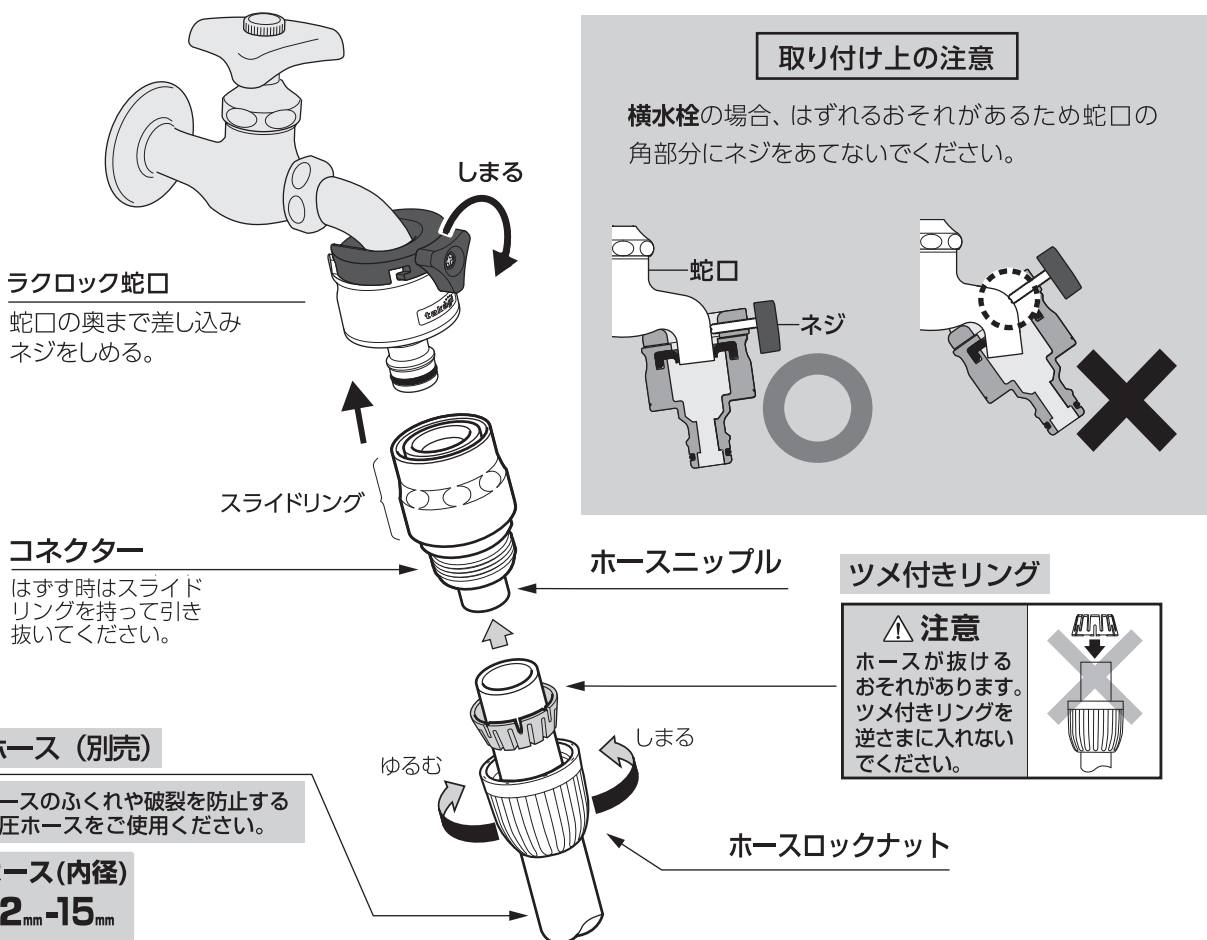

注意

- 本品は一般家庭での屋外散水用です。それ以外の目的には使用しないでください。
- 接続用ホースは「耐圧ホース」を使用してください。
- 井戸水で使用しないでください。
- 火気の近くで使用しないでください。
- 使用後は必ず蛇口を閉め製品内部の水を十分に抜いてください。
(凍結破損防止・製品保護)
- コネクターは全自動洗濯機、食器洗い機などの給排水が自動の機器に使用しないでください。

製品仕様

最大使用可能水圧：0.7MPa(7kgf/ cm²)
 原料樹脂：ABS樹脂、ポリアセタール
 金属材料：ステンレス ゴム材料：EPDM
 適合ホース：内径 12-15mm、外径 21mm まで

お手入れ、保管について

- 製品が汚れた時は柔らかい布で水拭きしてください。
- 保管の際には直射日光を避けてください。
- 製品に洗剤や油などが付着するとプラスチック部分が割れる場合があります。

保証期間 お買い上げ日より2年間