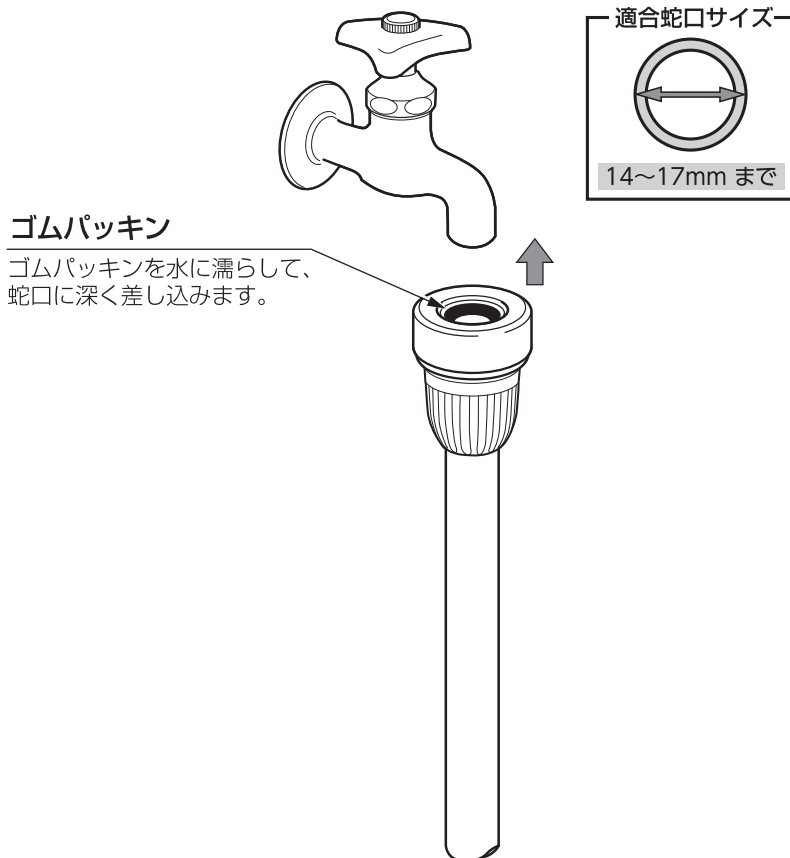

**注意**

- 本品は一般家庭での屋外散水用です。それ以外の目的には使用しないでください。
 - 改造しないでください。
 - 火気の近くで使用しないでください。
 - 常温以外の水を使用しないでください。
 - 蛇口から製品が抜けるおそれがあります。ノズルなどを使用してホースの先で水を止めないでください。
 - 飲料及び食品加工などの用途には使用しないでください。
- ホースは塩化ビニル樹脂製のため、ホースを通した水に臭いがつく場合があります。
- 破損による水漏れのおそれがあります**
- 全自動洗濯機、食器洗い機などの給排水が自動の機器に使用しないでください。
- 故障のおそれがあります**
- 藻や砂などが製品内部や可動部に入らないようにしてください。

使い方

ゴムパッキンを水に濡らして、蛇口に深く差し込みます。
水道水圧が高くなると、ゴムパッキンが蛇口から抜け落ちることがあります。
その場合、もう一度手順通り蛇口に差し込んで使用してください。

製品仕様

原料樹脂：ABS樹脂、ポリアセタール、
塩化ビニル樹脂
ゴム材料：EPDM

お手入れについて

- 製品が汚れた時は柔らかい布で水拭きしてください。
- 製品に洗剤や油などが付着するとプラスチック部分が割れる場合があります。