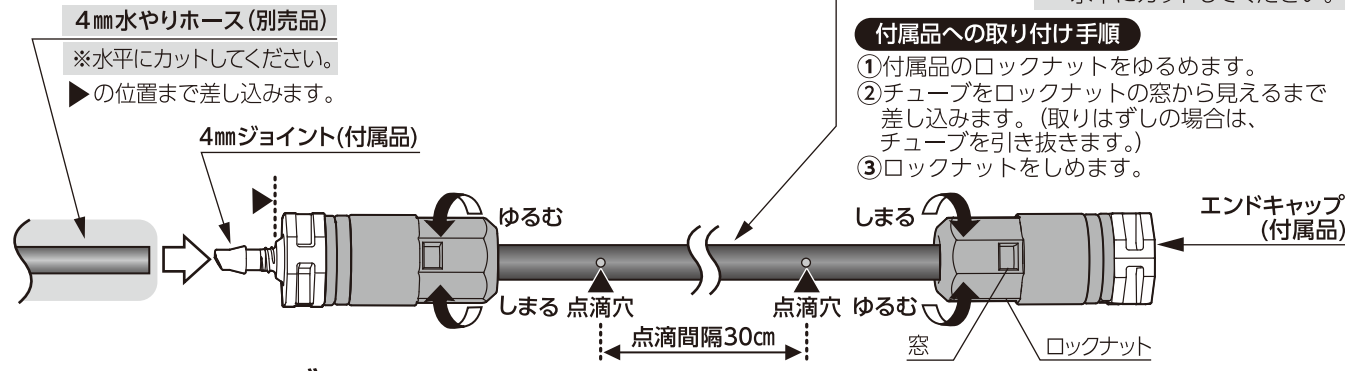

取扱説明書

GKS105 点滴チューブスリム5m

本品は“簡単水やりシステム” シリーズの専用パーツです。

※必ず専用パーツ(別売品)と接続してください。

注意

●本品は一般家庭での屋外散水用です。それ以外の目的には使用しないでください。●接続部がはずれるおそれがあります。必ず「調圧ジョイント(GKJ101)」を併用してください。●設置後に必ず、接続部より水漏れがないか確認してください。●火気の近くで使用しないでください。●改造しないでください。●常温以外の水を使用しないでください。●上水道の水を使用してください。井戸水などの水道水以外を使用すると、小石や藻などの異物が製品につまり、水が出なくなる場合があります。●水道水中には、ミネラル成分が含まれています。散水した水分が蒸発し、ミネラル成分だけが残ることで、白濁したものが付着することがあります。支障がある場所で使用しないでください。●飲用および食品加工などの用途には使用しないでください。●チューブを車のタイヤなどで踏みつけたり、尖ったもので刺したり、引っかけたりしないでください。

破損による水漏れのおそれがあります ●凍結破損防止のため、製品内部の水を充分に抜いて保管してください。
故障のおそれがあります ●藻や砂などが製品内部に入った場合は洗い流してください。

点滴チューブスリム・・・カットして長さを調節できます。

※点滴穴から5cm以上離して
水平にカットしてください。

付属品への取り付け手順

- ① 付属品のロックナットをゆるめます。
- ② チューブをロックナットの窓から見えるまで差し込みます。(取りはずしの場合は、チューブを引き抜きます。)
- ③ ロックナットをしめます。

お手入れ

4mmジョイント、エンドキャップのロックナットが異物により回転しにくくなった場合は、Eリングを工具などで取りはずし、ロックナットを本体からはずし、異物を流水で洗い流してください。その後各部品を取り付けてください。

製品仕様

用途：一般家庭での屋外散水用
最大使用可能水圧：0.4MPa(4kgf/cm²)
耐熱温度：60℃
原料樹脂：ポリプロピレン、
ポリアセタール
チューブ材料：ポリエチレン
チューブサイズ：内径6.3mm、外径7.9mm