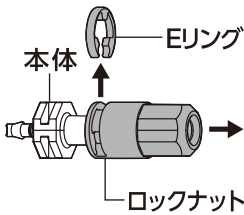

取扱説明書

GKS105 点滴チューブスリム5m

本品は“簡単水やりシステム” シリーズの専用パーツです。

※必ず専用パーツ(別売品)と接続してください。

注意

●本品は一般家庭での屋外散水用です。それ以外の目的には使用しないでください。●接続部がはずれるおそれがあります。必ず「調圧ジョイント(GKJ101)」を併用してください。●設置後に必ず、接続部より水漏れがないか確認してください。●火気の近くで使用しないでください。●改造しないでください。●常温以外の水を使用しないでください。●上水道の水を使用してください。井戸水などの水道水以外を使用すると、小石や藻などの異物が製品につまり、水が出なくなる場合があります。●水道水中には、ミネラル成分が含まれています。散水した水分が蒸発し、ミネラル成分だけが残ることで、白濁したものが付着することがあります。支障がある場所で使用しないでください。●飲用および食品加工などの用途には使用しないでください。●チューブを車のタイヤなどで踏みつけたり、尖ったもので刺したり、引っかけたりしないでください。

破損による水漏れのおそれがあります ●凍結破損防止のため、製品内部の水を充分に抜いて保管してください。
故障のおそれがあります ●藻や砂などが製品内部に入った場合は洗い流してください。

点滴チューブスリム・・・カットして長さを調節できます。

※点滴穴から5cm以上離して
水平にカットしてください。

付属品への取り付け手順

- ① 付属品のロックナットをゆるめます。
- ② チューブをロックナットの窓から見えるまで差し込みます。(取りはずしの場合は、チューブを引き抜きます。)
- ③ ロックナットをしめます。

お手入れ

4mmジョイント、エンドキャップのロックナットが異物により回転しにくくなった場合は、Eリングを工具などで取りはずし、ロックナットを本体からはずし、異物を流水で洗い流してください。その後各部品を取り付けてください。

製品仕様

用途：一般家庭での屋外散水用
最大使用可能水圧：0.4MPa(4kgf/cm²)
耐熱温度：60℃
原料樹脂：ポリプロピレン、
ポリアセタール
チューブ材料：ポリエチレン
チューブサイズ：内径6.3mm、外径7.9mm