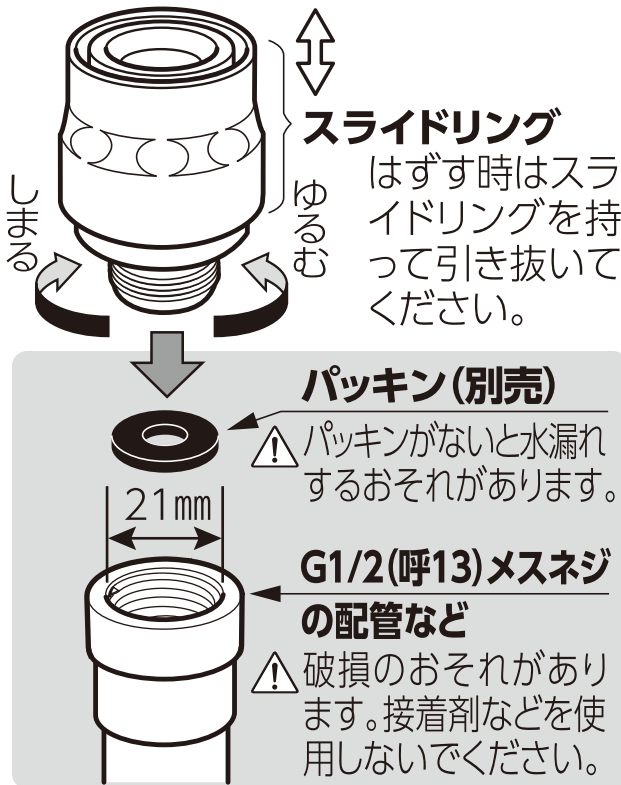

GWA64 G1/2オスネジコネクター

注意

●本品は一般家庭での屋外散水用です。それ以外の目的には使用しないでください。●改造しないでください。●火気の近くで使用しないでください。●常温以外の水を使用しないでください。

破損による水漏れのおそれがあります

●使用後は必ず蛇口を閉め、製品内の水抜きをしてください。●凍結破損防止のため、製品内部の水を十分に抜いて保管してください。●全自動洗濯機、食器洗い機などの給排水が自動の機器に使用しないでください。

故障のおそれがあります

●藻や砂などが製品内部や可動部に入らないようにしてください。

—— 製品のお手入れ、保管について ——

●製品が汚れた時は柔らかい布で水拭きしてください。●保管の際には直射日光を避けてください。●製品に洗剤や油などが付着するとプラスチック部分が割れる場合があります。

製品仕様

用途：一般家庭での屋外散水用
最大使用可能水圧：0.7MPa(7kgf/cm²)
耐熱温度：60℃ 金属材料：ステンレス
原料樹脂：ABS樹脂、ポリアセタール、エラストマー

保証期間 お買い上げ日より2年間

GWA64

通話料無料 0120-37-5580

受付時間 平日(土・日・祝日は除く)
9:00～12:00、13:00～17:00

使用上の注意、製品仕様に基づくご使用で、保証期間内に万一故障した場合、当社までご連絡ください。保証期間起算のためレシートを大切に保管してください。当社の責以外による故障については保証致しかねます。

EG04

株式会社 タカギ

<http://www.takagi.co.jp/>

〒802-8540 福岡県北九州市小倉南区
石田南2丁目4-1 MADE IN JAPAN