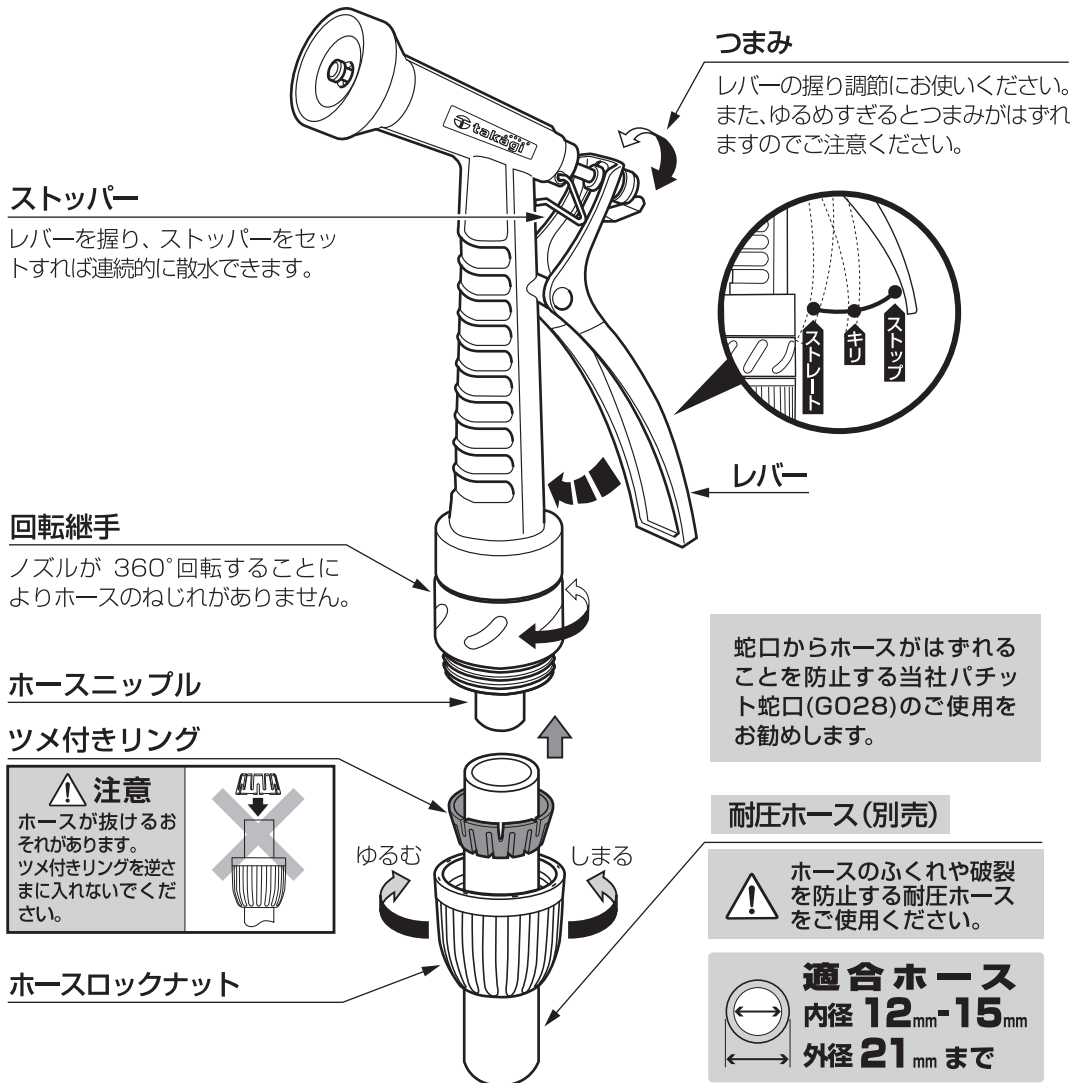

注意

- 本品は一般家庭での屋外散水用です。それ以外の目的には使用しないでください。●改造しないでください。
- 火気の近くで使用しないでください。
- 破損による水漏れのおそれがあります**
- ノズルで水を止めたままの状態では放置しないでください。使用後は必ず蛇口を閉め、製品およびホース内の水抜きをしてください。●凍結破損防止のため、製品内部の水を充分に抜いてください。ノズルのレバーを握った状態で上下に振って水をきり保管してください。(右図)
- 故障のおそれがあります**
- 藻や砂などが製品内部や作動部に入らないようにしてください。

- レバー操作で、キリからストレートまで水の出方が自在に調節できる頑丈なノズルです。
- 庭の水まき、植木のお手入れ、洗車などに便利です。

### 製品仕様

最大使用可能水圧：0.7MPa(7kgf/cm<sup>2</sup>)  
 原料樹脂：ポリアセタール、ABS樹脂、塩化ビニル樹脂  
 金属材料：亜鉛合金、メッキ(クロム)、真鍮、ステンレス、鋼  
 ゴム材料：NBR