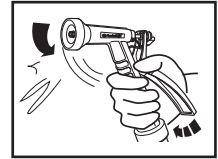

- レバー操作で、キリからストレートまで水の出方が自在に調節できる頑丈なノズルです。
- 庭の水まき、植木のお手入れ、洗車などに便利です。

### 製品仕様

最大使用可能水圧：0.7MPa(7kgf/cm<sup>2</sup>)  
 原料樹脂：ポリアセタール、ABS樹脂、塩化ビニル樹脂  
 金属材料：亜鉛合金、メッキ(クロム)、真鍮、ステンレス、鋼  
 ゴム材料：NBR