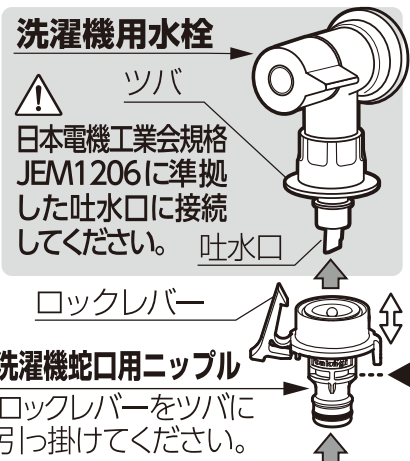

GWA44 洗濯機蛇口用ニップル

注意 ●本品は一般家庭での散水用です。それ以外の目的には使用しないでください。
水漏れのおそれがあります
 ●全自動洗濯機、食器洗い機などの給排水が自動の機器に使用しないでください。
 ●分岐水栓に使用しないでください。
 ●使用前後に水漏れがないことを確認してください。
 ●使用後は必ず蛇口を閉め本品を取りはずしてください。

破損による水漏れのおそれがあります
 ●凍結破損防止のため、製品内部の水を充分に抜いて保管してください。
故障のおそれがあります
 ●藻や砂などが製品内部や可動部に入らないようにしてください。

— 製品のお手入れ、保管について —
 ●製品が汚れた時は柔らかい布で水拭きしてください。●保管の際には直射日光を避けてください。●製品に洗剤や油などが付着するとプラスチック部分が割れる場合があります。
 万一、誤った使い方により生じた損害、逸失利益または第三者からのいかなる請求についても、当社では一切その責任を負えませんので、あらかじめご了承ください。

製品仕様	用途：一般家庭での散水用 / 耐熱温度：60℃ 最大使用可能水圧：0.7MPa(7kgf/cm ²) / 金属材料：ステンレス 原料樹脂：ポリアセタール / ゴム材料：EPDM、NBR
------	--