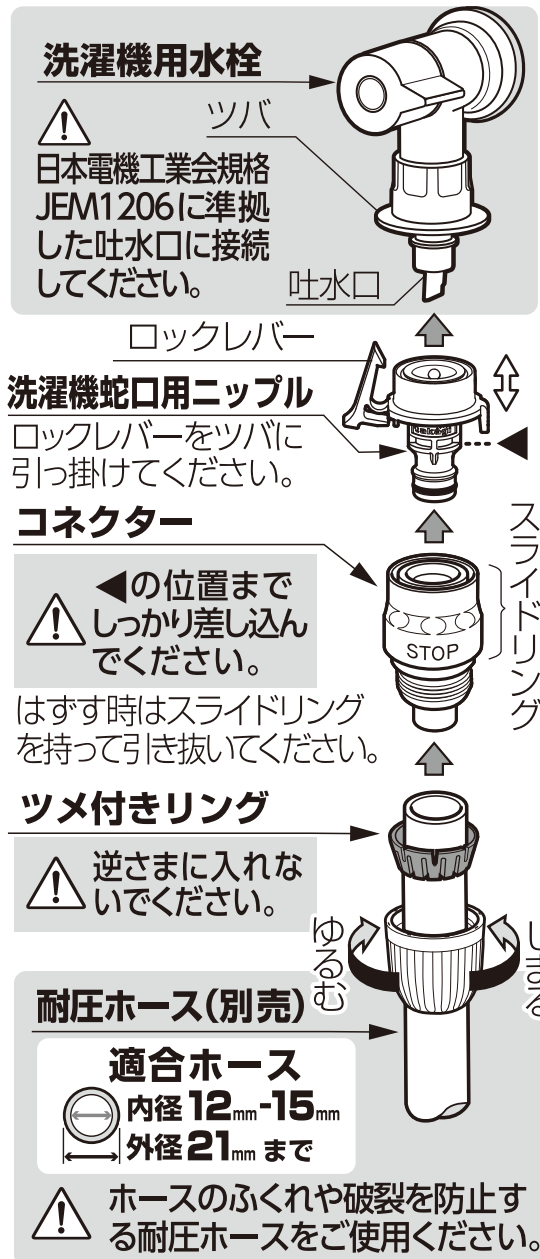

**注意**

- 本品は一般家庭での散水用です。それ以外の目的には使用しないでください。
  - 改造しないでください。
  - 火気の近くで使用しないでください。
  - 常温以外の水を通さないでください。
  - 異常がある場合は直ちに使用を中止してください。
- 水漏れのおそれがあります**
- 全自動洗濯機、食器洗い機などの給排水が自動の機器に使用しないでください。
  - 分岐水栓に使用しないでください。
  - 使用前後に水漏れがないことを確認してください。
  - 使用後は必ず蛇口を閉め本品を取りはずしてください。
- 破損による水漏れのおそれがあります**
- 凍結破損防止のため、製品内部の水を十分に抜いて保管してください。
- 故障のおそれがあります**
- 藻や砂などが製品内部や可動部に入らないようにしてください。

－ 製品のお手入れ、保管について －

- 製品が汚れた時は柔らかい布で水拭きしてください。
- 保管の際には直射日光を避けてください。
- 製品に洗剤や油などが付着するとプラスチック部分が割れる場合があります。

**製品仕様**

用途：一般家庭での散水用  
 最大使用可能水圧：0.7MPa (7kgf/cm<sup>2</sup>)  
 耐熱温度：60℃  
 金属材料：ステンレス  
 原料樹脂：ABS樹脂、ポリアセタール  
 ゴム材料：EPDM、NBR