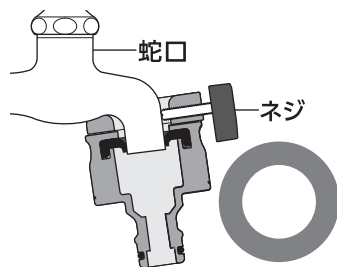

注意

- 本品は一般家庭での屋外散水用です。それ以外の目的には使用しないでください。
- 井戸水で使用しないでください。
- 火気の近くで使用しないでください。
- 使用後は必ず蛇口を閉め製品内部の水を十分に抜いてください。
(凍結破損防止・製品保護)

適合蛇口

蛇口外径
16-18mm万能ホーム水栓
(呼び径13)

横水栓

自在水栓

蛇口への取り付け方

取り付け上の注意

横水栓の場合、はずれるおそれがあるため
蛇口の角部分にネジをあてないでください。

製品仕様

最大使用可能水圧：0.7MPa(7kgf/cm²)
原料樹脂：ABS樹脂、ポリアセタール
金属材料：ステンレス
ゴム材料：EPDM

お手入れ、保管について

- 製品が汚れた時は柔らかい布で水拭きしてください。
- 保管の際には直射日光を避けてください。
- 製品に洗剤や油などが付着するとプラスチック部分が割れる場合があります。