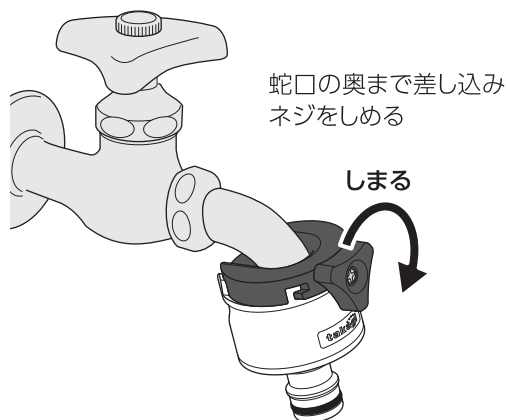

注意

- 本品は一般家庭での屋外散水用です。それ以外の目的には使用しないでください。
- 井戸水で使用しないでください。
- 火気の近くで使用しないでください。
- 使用後は必ず蛇口を閉め製品内部の水を十分に抜いてください。
(凍結破損防止・製品保護)

適合蛇口

蛇口外径
16-18mm万能ホーム水栓
(呼び径13)

横水栓

自在水栓

蛇口への取り付け方

取り付け上の注意

横水栓の場合、はずれるおそれがあるため
蛇口の角部分にネジをあてないでください。

製品仕様

最大使用可能水圧：0.7MPa(7kgf/cm²)
原料樹脂：ABS樹脂、ポリアセタール
金属材料：ステンレス
ゴム材料：EPDM

お手入れ、保管について

- 製品が汚れた時は柔らかい布で水拭きしてください。
- 保管の際には直射日光を避けてください。
- 製品に洗剤や油などが付着するとプラスチック部分が割れる場合があります。