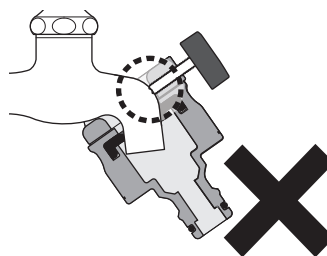

注意

- 本品は一般家庭での屋外散水用です。それ以外の目的には使用しないでください。
- 井戸水で使用しないでください。
- 火気の近くで使用しないでください。
- 使用後は必ず蛇口を閉め製品内部の水を十分に抜いてください。
(凍結破損防止・製品保護)

適合蛇口

蛇口外径
16-18mm万能ホーム水栓
(呼び径13)

横水栓

自在水栓

蛇口への取り付け方

取り付け上の注意

横水栓の場合、はずれるおそれがあるため
蛇口の角部分にネジをあてないでください。

製品仕様

最大使用可能水圧：0.7MPa(7kgf/cm²)
原料樹脂：ABS樹脂、ポリアセタール
金属材料：ステンレス
ゴム材料：EPDM

お手入れ、保管について

- 製品が汚れた時は柔らかい布で水拭きしてください。
- 保管の際には直射日光を避けてください。
- 製品に洗剤や油などが付着するとプラスチック部分が割れる場合があります。