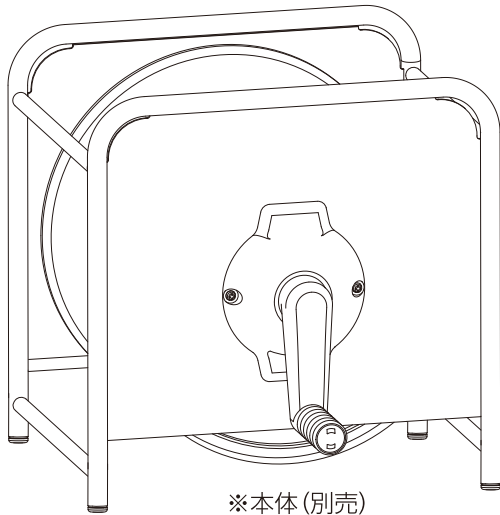

takagi リフトメタル カバーセット

カバーを組立後に
本体に取り付けて
ください。

※本体(別売)

同梱品：トップカバー	×1
フロントカバー	×1
リアカバー	×1
ネジ	×4

⚠ 注意

- ケガをするおそれがあるため、組み立ての時は手袋を着用してください。

カバーの取り付け方

カバー内側のフックが、本体下部のパイプにかかるように取り付けてください。

フック

本体下部のパイプ

カバーの取りはずし方

カバーを引き上げ、左右に広げながら取りはずしてください。

取り付け・取りはずしは、指をはさまないように注意してください。

■商品に関するお問い合わせは

通話料 0120-37-5580
無 料

受付時間 / 平日 9:00~12:00、13:00~17:00
(土・日・祝日・年末年始は除く)