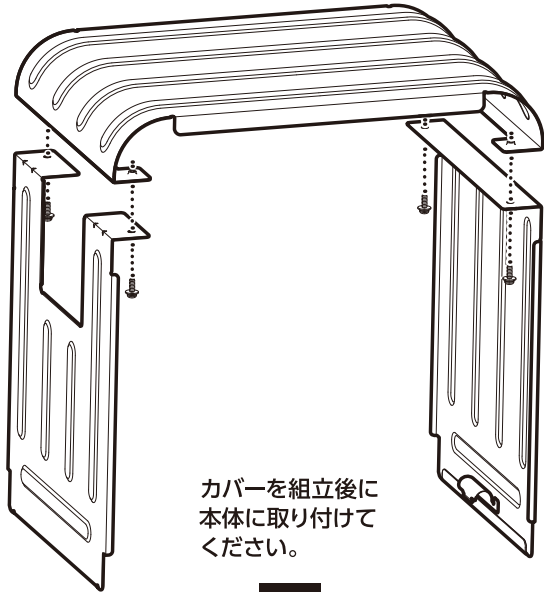

takagi リフトメタル カバーセット

カバーを組立後に
本体に取り付けて
ください。

※本体(別売)

同梱品：トップカバー	×1
フロントカバー	×1
リアカバー	×1
ネジ	×4

⚠ 注意

- ケガをするおそれがあるため、組み立ての時は手袋を着用してください。

カバーの取り付け方

カバー内側のフックが、本体下部のパイプにかかるように取り付けてください。