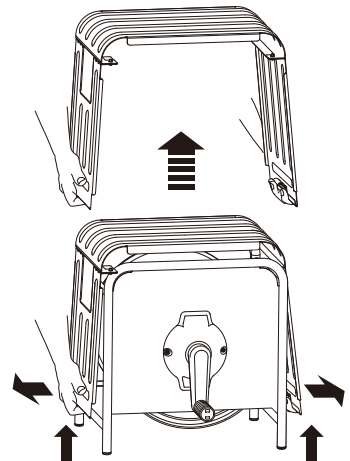

takagi リフトメタル カバーセット

カバーを組立後に
本体に取り付けて
ください。

※本体(別売)

同梱品：トップカバー	×1
フロントカバー	×1
リアカバー	×1
ネジ	×4

⚠ 注意

- ケガをするおそれがあるため、組み立ての時は手袋を着用してください。

カバーの取り付け方

カバー内側のフックが、本体下部のパイプにかかるように取り付けてください。

フック

本体下部のパイプ

カバーの取りはずし方

カバーを引き上げ、左右に広げながら取りはずしてください。

取り付け・取りはずしは、指をはさまないように注意してください。

■商品に関するお問い合わせは

通話料 0120-37-5580
無 料

受付時間 / 平日 9:00~12:00、13:00~17:00
(土・日・祝日・年末年始は除く)