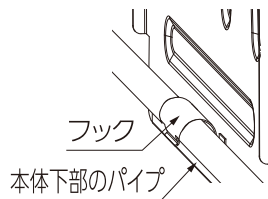

takagi リフトメタル カバーセット

カバーを組立後に
本体に取り付けて
ください。

※本体(別売)

同梱品：トップカバー	×1
フロントカバー	×1
リアカバー	×1
ネジ	×4

⚠ 注意

- ケガをするおそれがあるため、組み立ての時は手袋を着用してください。

カバーの取り付け方

カバー内側のフックが、本体下部のパイプにかかるように取り付けてください。