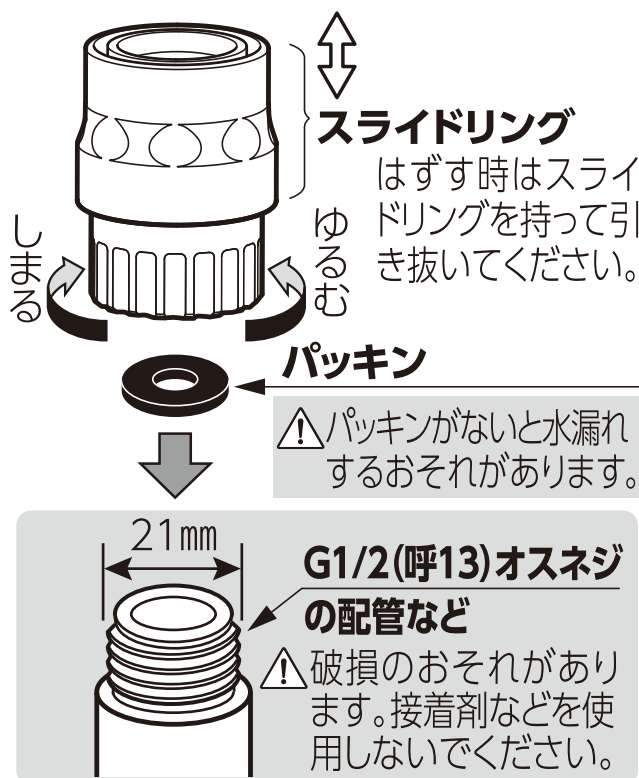

GWA63 G1/2メスネジコネクター

注意

●本品は一般家庭での屋外散水用です。それ以外の目的には使用しないでください。●改造しないでください。●火気の近くで使用しないでください。●常温以外の水を使用しないでください。

破損による水漏れのおそれがあります

●使用後は必ず蛇口を閉め、製品内の水抜きをしてください。●凍結破損防止のため、製品内部の水を十分に抜いて保管してください。●全自動洗濯機、食器洗い機などの給排水が自動の機器に使用しないでください。

故障のおそれがあります

●藻や砂などが製品内部や可動部に入らないようにしてください。

—— 製品のお手入れ、保管について ——

●製品が汚れた時は柔らかい布で水拭きしてください。●保管の際には直射日光を避けてください。●製品に洗剤や油などが付着するとプラスチック部分が割れる場合があります。

製品仕様

用途：一般家庭での屋外散水用
最大使用可能水圧：0.7MPa(7kgf/cm²)
耐熱温度：60℃ 金属材料：ステンレス
原料樹脂：ABS樹脂、ポリアセタール、エラストマー ゴム材料：EPDM

保証期間 お買い上げ日より2年間

GWA63

通話料無料 0120-37-5580

受付時間 平日(土・日・祝日は除く)
9:00~12:00、13:00~17:00

使用上の注意、製品仕様に基づくご使用で、保証期間内に万一故障した場合、当社までご連絡ください。保証期間起算のためレシートを大切に保管してください。当社の責以外による故障については保証致しかねます。

株式会社 タカギ

EG04

<http://www.takagi.co.jp/>
〒802-8540 福岡県北九州市小倉南区
石田南2丁目4-1 MADE IN JAPAN