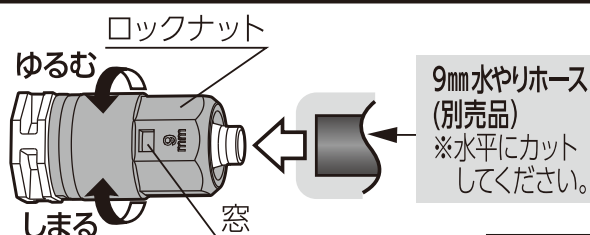

# 取扱説明書

GKJ105 9mmジョイントエンドキャップ

本品は“簡単水やりシステム”シリーズの専用パーツです。※必ず専用パーツ(別売品)と接続してください。

**注意**

- 本品は一般家庭での屋外散水用です。それ以外の目的には使用しないでください。
- 接続部がはずれるおそれがあります。必ず「調圧ジョイント(GKJ101)」を併用してください。
- 設置後に必ず、接続部より水漏れがないか確認してください。
- 火気の近くで使用しないでください。
- 改造しないでください。
- 常温以外の水を使用しないでください。
- 上水道の水を使用してください。井戸水などの水道水以外を使用すると、小石や藻などの異物が製品につまり、水が出なくなる場合があります。

破損による水漏れのおそれがあります ●凍結破損防止のため、製品内部の水を十分に抜いて保管してください。  
故障のおそれがあります ●藻や砂などが製品内部に入った場合は洗い流してください。

製品のお手入れ、保管について

- 製品が汚れた時は柔らかい布で水拭きしてください。
- 保管の際には直射日光を避けてください。
- 製品に洗剤や油などが付着するとプラスチック部分が割れる場合があります。

**取り付け手順**

- ①ロックナットをゆるめます。
- ②ホースをロックナットの窓から見えるまで差し込みます。
- ③ロックナットをしめます。

**製品仕様**  
用途：一般家庭での屋外散水用  
最大使用可能水圧：0.4MPa(4kgf/cm<sup>2</sup>)  
耐熱温度：60℃  
原料樹脂：ポリプロピレン、ポリアセタール

保証期間	お買い上げ日より2年間
通話料	0120-37-5580 GKJ105
受付時間	平日(土・日・祝日は除く) 9:00~12:00、13:00~17:00