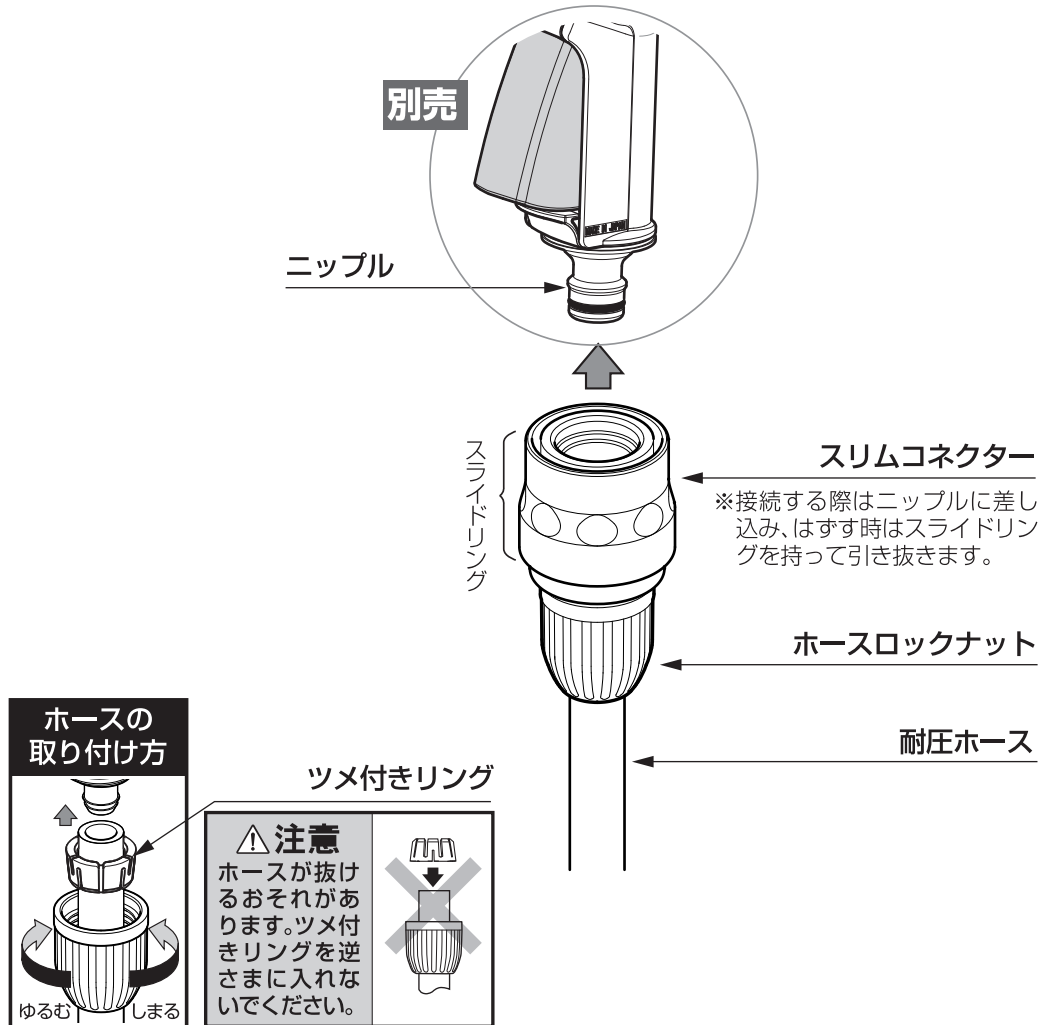

注意

●本品は一般家庭での屋外散水用です。それ以外の目的には使用しないでください。●改造しないでください。●ホースは塩化ビニル樹脂性のため、ホースを通した水に臭いがつく場合があります。●飲用および食品加工等の用途には使用しないでください。●ホース内の滞留水は流し捨ててから散水してください。●万一の水漏れを考え、水漏れによって支障がある場所では使用しないでください。●水圧や凍結による破損防止のため、使用後は必ず蛇口を閉め、製品およびホース内の水抜きをしてください。●全自動洗濯機、食器洗い機などの給排水が自動の機器に使用しないでください。●藻や砂などが製品内部や作動部に入らないようにしてください。●火気の近くで使用しないでください。軟化または変形する場合があります。●ホースを車のタイヤなどで踏みつけたり、尖ったもので刺したり、引っかけたりしないでください。●流量が減少するため、ホースリールや他のホースの延長用として使用できません。

### 製品仕様

最大使用可能水圧：0.7MPa(7kgf/cm<sup>2</sup>)  
 原料樹脂：ABS樹脂、ポリアセタール、塩化ビニル樹脂、ポリエステル  
 金属材料：ステンレス ゴム材料：EPDM  
 ホースサイズ：内径9mm 外径13mm