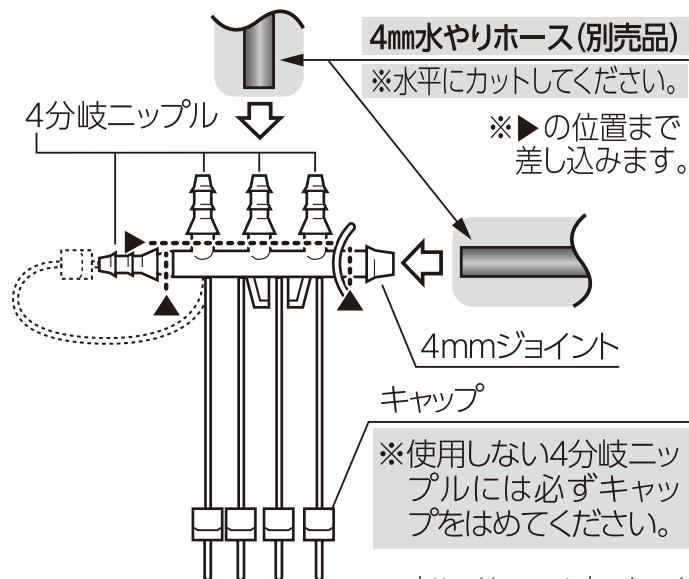

取扱説明書

GKJ112 4mmジョイント 4分岐

注意

●本品は一般家庭での屋外散水用です。それ以外の目的には使用しないでください。●設置後に必ず、接続部より水漏れがないか確認してください。●火気の近くで使用しないでください。●改造しないでください。●常温以外の水を使用しないでください。●上水道の水を使用してください。井戸水などの水道水以外を使用すると、小石や藻などの異物が製品につまり、水が出なくなる場合があります。**破損による水漏れのおそれがあります** ●凍結破損防止のため、製品内部の水を十分に抜いて保管してください。**故障のおそれがあります** ●藻や砂などが製品内部に入った場合は洗い流してください。

●水圧が高く接続部がはずれる場合は“簡単水やりシステム”シリーズ「GKJ101 調圧ジョイント」(別売品)を併用してください。

— 製品のお手入れ、保管について —

- 製品が汚れた時は柔らかい布で水拭きしてください。
- 保管の際には直射日光を避けてください。
- 製品に洗剤や油などが付着するとプラスチック部分が割れる場合があります。

保証期間 お買い上げ日より2年間

通話料 **0120-37-5580** GKJ112