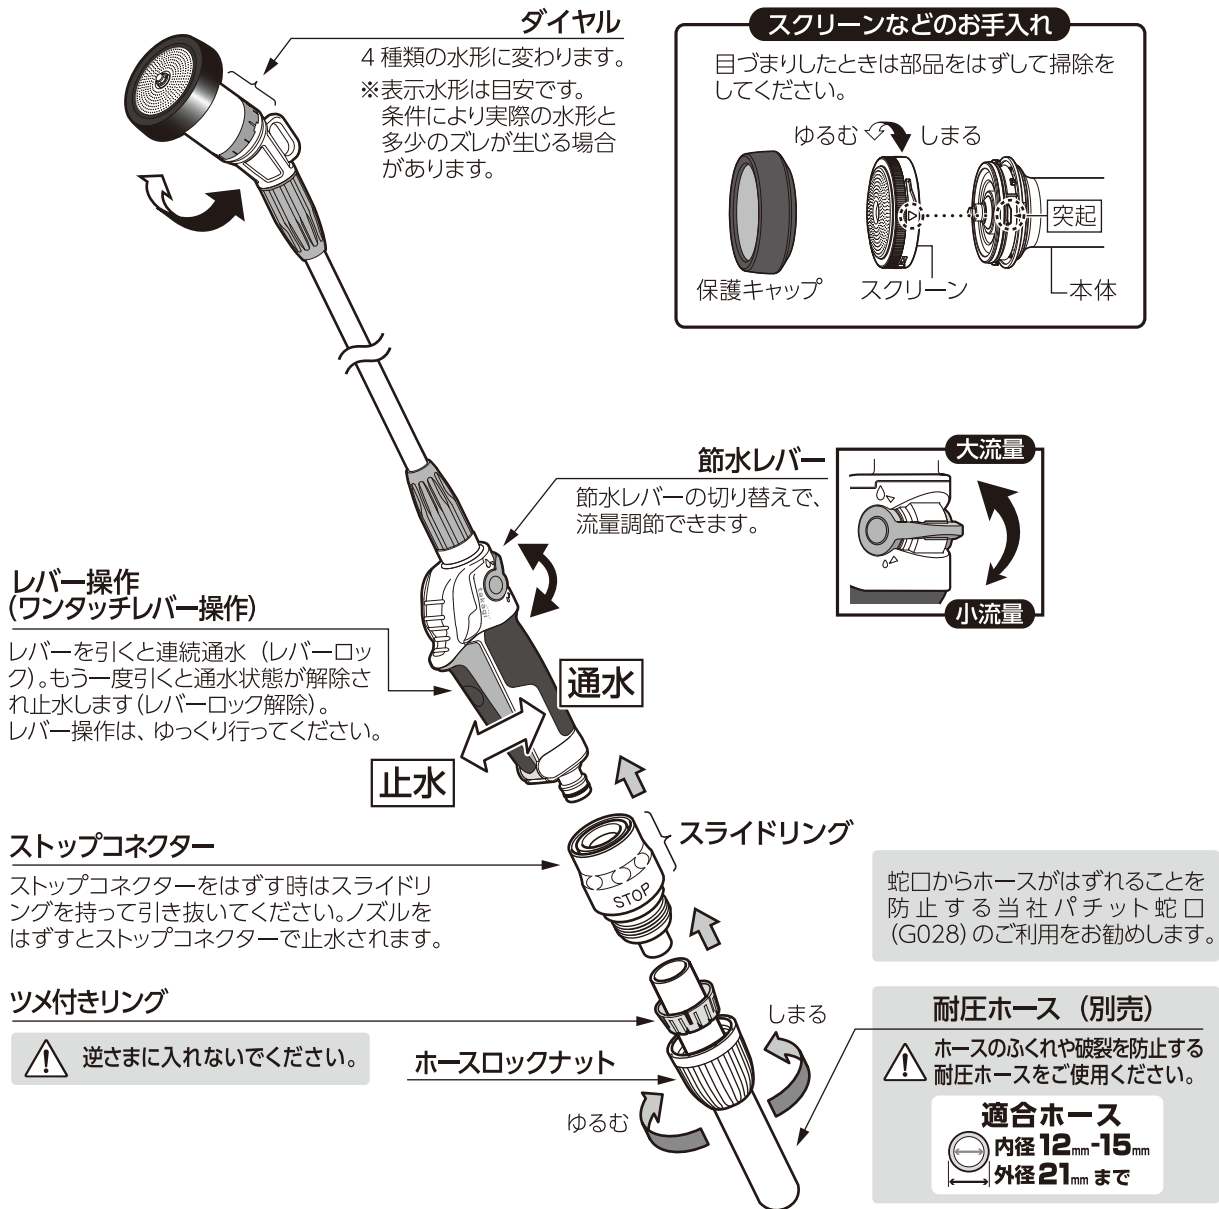

注意

- 本品は一般家庭での屋外散水用です。それ以外の目的には使用しないでください。●改造しないでください。
- 火気の近くで使用しないでください。●常温以外の水を使用しないでください。

破損による水漏れのおそれがあります

- ノズルやストップコネクターで水を止めたままの状態では放置しないでください。使用後は必ず蛇口を閉め、製品内の水抜きをしてください。●凍結破損防止のため、製品内部の水を十分に抜いてください。ノズルのレバーを握った状態で水をきり保管してください。●コネクターは全自動洗濯機、食器洗い機などの給排水が自動の機器に使用しないでください。

故障のおそれがあります

- 藻や砂などが製品内部や可動部に入らないようにしてください。

製品仕様

最大使用可能水圧：0.7MPa(7kgf/cm²)
 原料樹脂：ABS樹脂、ポリアセタール、ポリプロピレン、エラストマー
 金属材料：ステンレス、アルミ
 ゴム材料：EPDM、NBR

お手入れ、保管について

- 製品が汚れた時は柔らかい布で水拭きしてください。
- 保管の際には直射日光を避けてください。
- 製品に洗剤や油などが付着するとプラスチック部分が割れる場合があります。