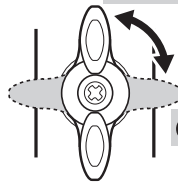

## 手元で通水・止水が出来ない商品に使用すると便利です。(別売)

- G270 伸縮型パチットデッキブラシ

- G271 伸縮型パチット洗車ブラシ

- G272 パチットブラシ かため

- G273 パチット洗車スポンジ

コネクター

コネクター(別売)

## 切替コック

ON (通水)

OFF (止水)

## 製品仕様

最大使用可能水圧：0.7MPa(7kgf/cm<sup>2</sup>)  
 原料樹脂：ABS樹脂、ポリアセタール  
 金属材料：ステンレス  
 ゴム材料：EPDM、NBR