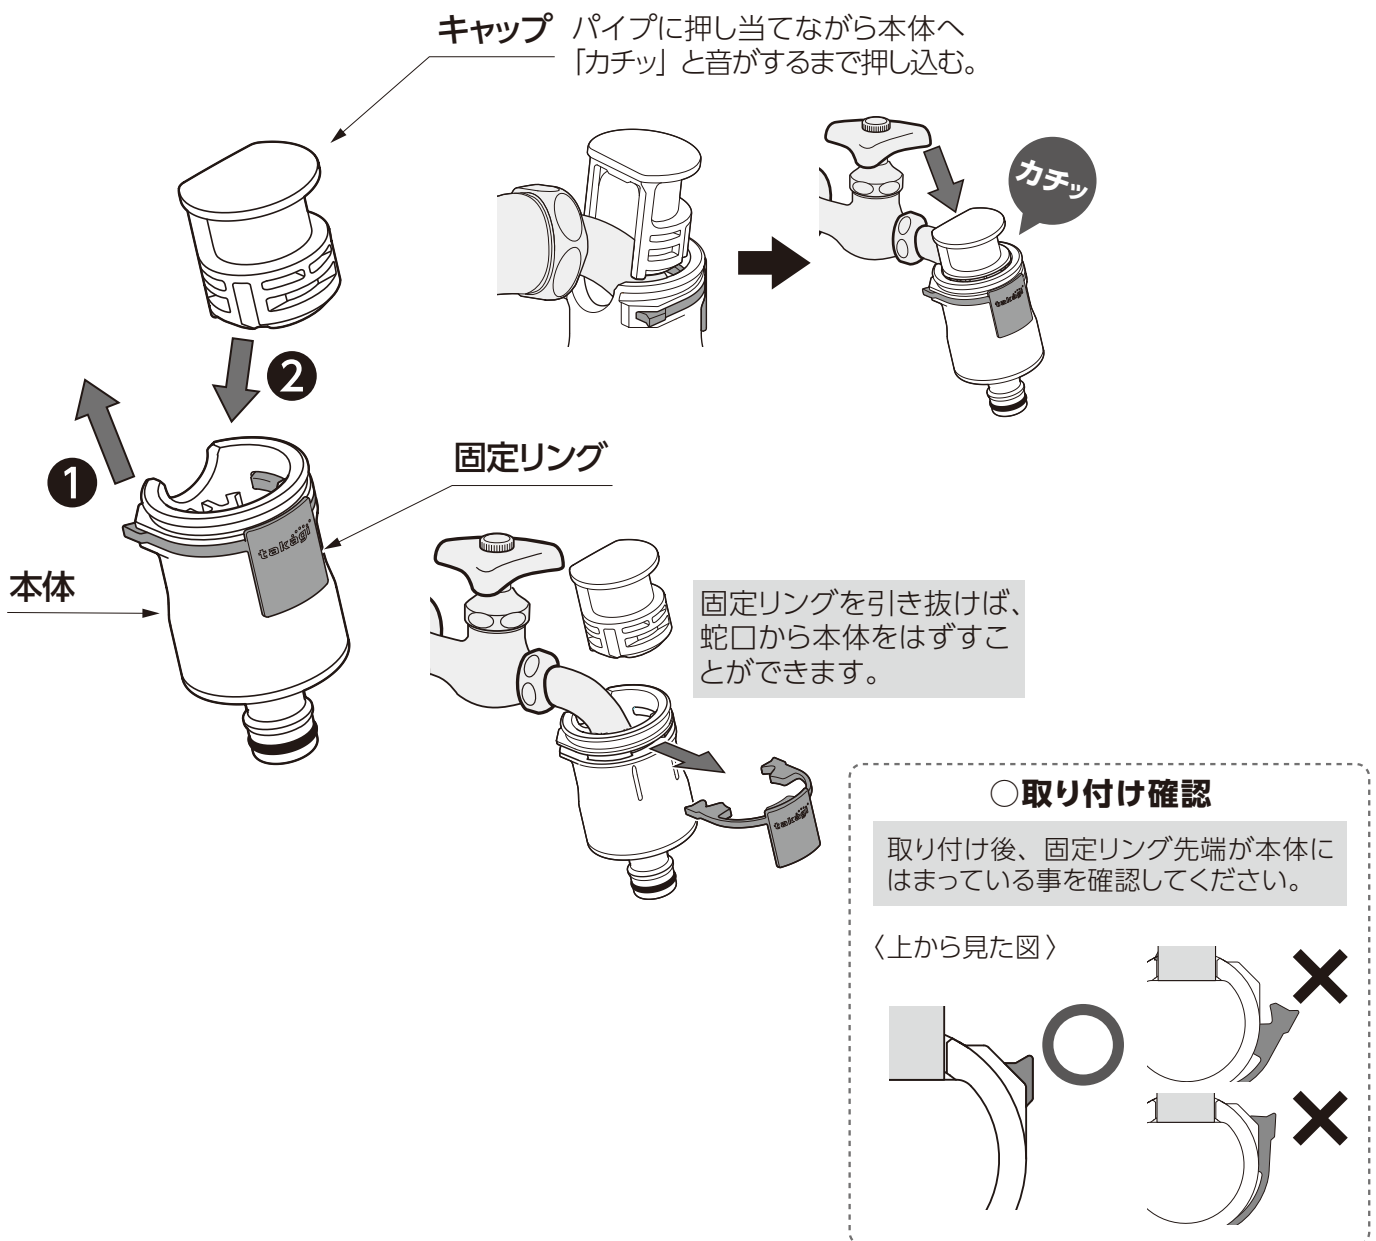

## ⚠ 注意

●本品は一般家庭での屋外散水用です。それ以外の目的には使用しないでください。●使用後は必ず蛇口を閉め、製品内部の水抜きをしてください(凍結破損防止・製品保護)。●接続用ホースは「耐圧ホース」を使用してください。●井戸水で使用しないでください。●火気の近くで使用しないでください。●常温以外の水を使用しないでください。

### 製品仕様

最大使用可能水圧：0.7MPa(7kgf/cm<sup>2</sup>)  
原料樹脂：ポリアセタール  
ゴム材料：EPDM、NBR

### お手入れ、保管について

- 製品が汚れた時は柔らかい布で水拭きしてください。
- 保管の際には直射日光を避けてください。
- 製品に洗剤や油などが付着するとプラスチック部分が割れる場合があります。