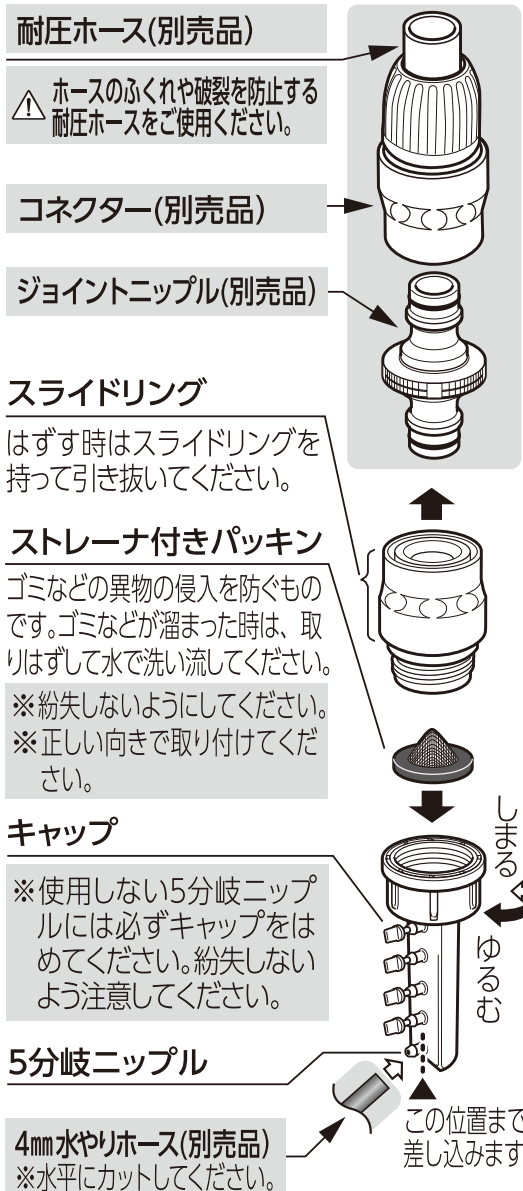

# 取扱説明書

GKJ111 5分岐コネクター 4mm×5

**注意**

●本品は一般家庭での屋外散水用です。それ以外の目的には使用しないでください。●設置後に必ず、接続部より水漏れがないか確認してください。●火気の近くで使用しないでください。●改造しないでください。●常温以外の水を使用しないでください。●上水道の水を使用してください。井戸水などの水道水以外を使用すると、小石や藻などの異物が製品につまり、水が出なくなる場合があります。

**破損による水漏れのおそれがあります**

●凍結破損防止のため、製品内部の水を十分に抜いて保管してください。

**故障のおそれがあります**

●藻や砂などが製品内部に入った場合は洗い流してください。

●水圧が高く接続部がはずれる場合は“簡単水やりシステム”シリーズ「GKJ101 調圧ジョイント」(別売品)を併用してください。

— 製品のお手入れ、保管について —

●製品が汚れた時は柔らかい布で水拭きしてください。●保管の際には直射日光を避けてください。●製品に洗剤や油などが付着するとプラスチック部分が割れる場合があります。

## 製品仕様

用途：一般家庭での屋外散水用  
最大使用可能水圧：0.4MPa(4kgf/cm<sup>2</sup>)  
耐熱温度：60℃ 金属材料：ステンレス  
原料樹脂：ポリプロピレン、ABS樹脂、ポリアセタール

保証期間 お買い上げ日より2年間

GKJ111

通話料 無料 0120-37-5580

受付時間(土・日・祝日は除く)

平日/9:00~12:00, 13:00~17:00

使用上の注意、製品仕様に基づくご使用で保証期間内に万一故障した場合、当社までご連絡ください。保証期間起算のためレシートを大切に保管してください。当社の責以外による故障については保証致しかねます。