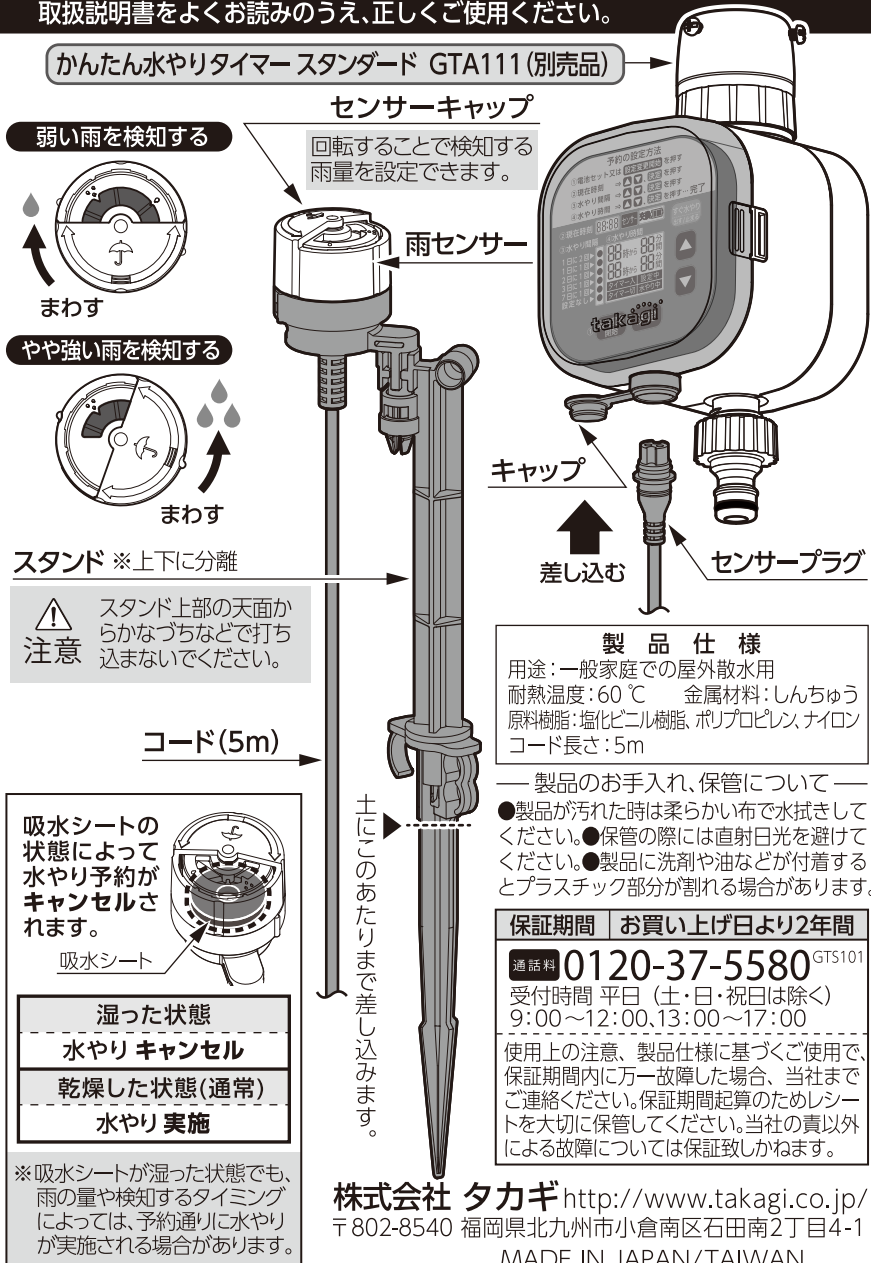

取扱説明書

GTS101 雨センサー

注意

●本品は一般家庭での屋外散水用です。それ以外の目的には使用しないでください。●火気の近くで使用しないでください。

故障の原因になります

●分解・改造しないでください。●強い衝撃を与えたり、投げたりしないでください。●凍結する環境で使用すると破損や正常に動作しないおそれがあります。●スタンド下部は無理に差し込まないでください。小石など異物や構造物などに接触する可能性がある場合は注意して設置してください。

作動不良や故障のおそれがあります

●雨を検知できないおそれがあります。雨センサーは雨が当たる場所に垂直に設置してください。●雨センサー内に液肥や除草剤などの薬剤を入れないようにしてください。●センサーの雨取り込み口や内部は、定期的に清掃を行ってください。

植物を傷つけるおそれがあります

●植物に近づけすぎないように設置してください。

植物が枯れるおそれがあります

●水やりの管理が難しい植物や、長期不在時は、使用しないでください。

本品は「かんたん水やりタイマー スタンダード」専用パーツです。

ご使用前に「かんたん水やりタイマー スタンダード / 雨センサー」(別売品)の取扱説明書をよくお読みのうえ、正しくご使用ください。

弱い雨を検知する

まわす

やや強い雨を検知する

まわす

スタンド ※上下に分離

注意 スタンド上部の天面から
かなづちなどで打ち
込まないでください。

差し込む

センサープラグ

製品仕様

用途：一般家庭での屋外散水用
耐熱温度：60℃ 金属材料：しんちゅう
原料樹脂：塩化ビニル樹脂、ポリプロピレン、ナイロン
コード長さ：5m

— 製品のお手入れ、保管について —
●製品が汚れた時は柔らかい布で水拭きして
ください。●保管の際には直射日光を避けて
ください。●製品に洗剤や油などが付着する
とプラスチック部分が割れる場合があります。

保証期間 お買い上げ日より2年間