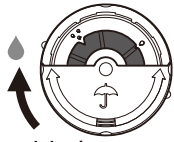

作動不良や故障のおそれがあります

●雨を検知できないおそれがあります。雨センサーは雨が当たる場所に垂直に設置してください。●雨センサー内に液肥や除草剤などの薬剤を入れないようにしてください。●センサーの雨取り込み口や内部は、定期的に清掃を行ってください。

植物を傷つけるおそれがあります

●植物に近づけすぎないように設置してください。

植物が枯れるおそれがあります

●水やりの管理が難しい植物や、長期不在時は、使用しないでください。

本品は「かんたん水やりタイマー スタンダード」専用パーツです。

ご使用前に「かんたん水やりタイマー スタンダード / 雨センサー」(別売品)の取扱説明書をよくお読みのうえ、正しくご使用ください。

弱い雨を検知する

まわす

やや強い雨を検知する

まわす

スタンド ※上下に分離

注意 スタンド上部の天面から
かなづちなどで打ち
込まないでください。

コード(5m)

吸水シート
の状態によって
水やり予約が
キャンセルさ
れます。

吸水シート

湿った状態
水やり キャンセル
乾燥した状態(通常)
水やり 実施

※吸水シートが湿った状態でも、
雨の量や検知するタイミング
によっては、予約通りに水やり
が実施される場合があります。

回転することで検知する
雨量を設定できます。

雨センサー

カップ

差し込む

センサープラグ

製品仕様

用途：一般家庭での屋外散水用
耐熱温度：60℃ 金属材料：しんちゅう
原料樹脂：塩化ビニル樹脂、ポリプロピレン、ナイロン
コード長さ：5m

— 製品のお手入れ、保管について —
●製品が汚れた時は柔らかい布で水拭きして
ください。●保管の際には直射日光を避けて
ください。●製品に洗剤や油などが付着する
とプラスチック部分が割れる場合があります。

保証期間 お買い上げ日より2年間