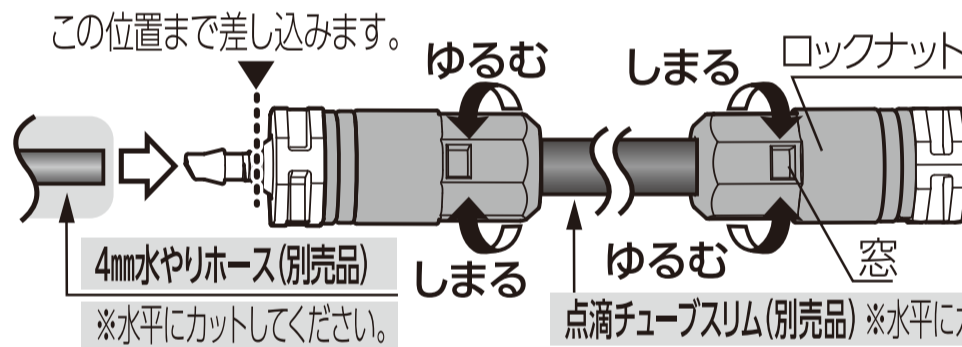

取扱説明書

GKJ107 点滴チューブスリム用ジョイントセット

本品は“簡単水やりシステム”シリーズの専用パーツです。*必ず専用パーツ(別売品)と接続してください。

注意

- 本品は一般家庭での屋外散水用です。それ以外の目的には使用しないでください。
- 接続部がはずれるおそれがあります。必ず「調圧ジョイント(GKJ101)」を併用してください。
- 設置後に必ず、接続部より水漏れがないか確認してください。
- 火気の近くで使用しないでください。
- 改造しないでください。
- 常温以外の水を使用しないでください。
- 上水道の水を使用してください。井戸水などの水道水以外を使用すると、小石や藻などの異物が製品につまり、水が出なくなる場合があります。

破損による水漏れのおそれがあります ●凍結破損防止のため、製品内部の水を十分に抜いて保管してください。
故障のおそれがあります ●藻や砂などが製品内部に入った場合は洗い流してください。

取り付け手順

- ①ロックナットをゆるめます。
- ②チューブをロックナットの窓から見えるまで差し込みます。
- ③ロックナットをしめます。

※水平にカットしてください。

※水平にカットしてください。

製品のお手入れ、保管について ●製品が汚れた時は柔らかい布で水拭きしてください。 ●保管の際には直射日光を避けてください。 ●製品に洗剤や油などが付着するとプラスチック部分が割れる場合があります。

製品仕様
用途：一般家庭での屋外散水用
最大使用可能水圧：0.4MPa(4kgf/cm²)
耐熱温度：60℃
原料樹脂：ポリプロピレン、ポリアセタール

保証期間 お買い上げ日より2年間

通話料 0120-37-5580 GKJ107

受付時間 平日(土・日・祝日は除く)9:00~12:00、13:00~17:00

使用上の注意、製品仕様に基づくご使用で、保証期間内に万一故障した場合、当社までご連絡ください。保証期間起算のためレシートを大切に保管してください。当社の責以外による故障については保証致しかねます。